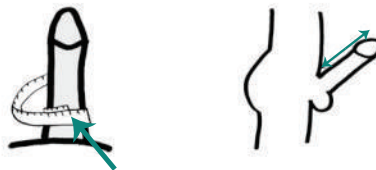

## Schwanzometer

Das sind nicht 20 cm. Von Wegen!

Mit dem Gay.de Schwanzometer kannst du deiner Community zeigen, was du in der Hose hast. Ob S, M, L oder XL - Mach den Check und deine Schwanzgröße wird direkt in deinem Profil angezeigt

### Wie funktioniert´s?

Ganz einfach: Lineal anlegen, Länge messen und den Vorgaben des Echtheitschecks für deinen Schwanz folgen. Für deine Penisdicke wiederholst du das ganze einfach.

Wir brauchen also 2 Bilder mit deinem Nicknamen und dem Uploaddatum von dir, um dein S, M, L, XL oder gar XXL Schwanz zu bestätigen.

### Wie lang ist er?

Lege das Gay.de Schwanzometer am Schaft an und messe die Länge von deinem steifen Penis von Bauch bis Eichelspitze.